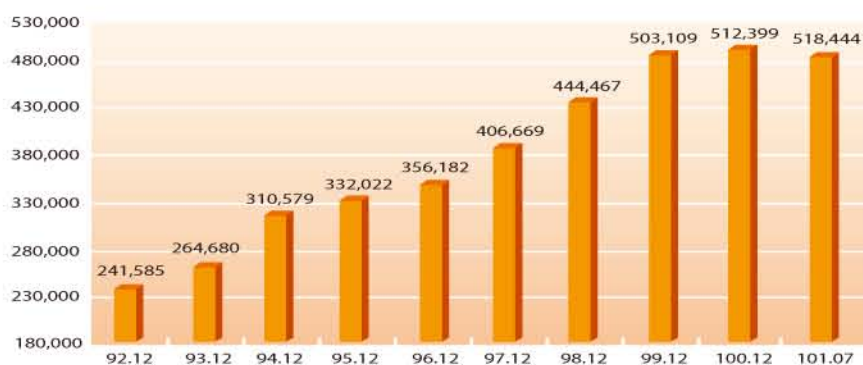

## 一、.tw/.台灣網域名稱註冊成長統計

網域名稱(Domain Name)：指用以與網際網路位址相對映，便於網際網路使用者記憶TCP/IP主機所在位址之文字或數字組合。截至101年7月底止，.tw/.台灣網域名稱註冊總量已達到518,444。

圖1：.tw/.台灣網域名稱註冊成長統計(單位：個)

圖2：.tw/.台灣各類網域名稱註冊分佈(單位：個)

【備註】ASCII.tw為泛用型英文網域名稱IDN.tw為泛用型中文網域名稱

## 二、IP位址及AS號碼成長統計

網際網路位址(Internet Protocol Address)：指為供辨識網際網路主機號碼位置所在，以固定且單一的數字分配予主機之位址。台灣歷年來IP位址核發數量，呈穩定成長，IPv4位址發放數量統計，台灣居全球第14名；IPv6位址發放數量為全球第11名。

圖4：台灣IPv6位址成長統計(單位：/32)

【備註】單位：/32，等於 $2^{96}$ ，約為 $7.9 \times 10^{28}$ 個