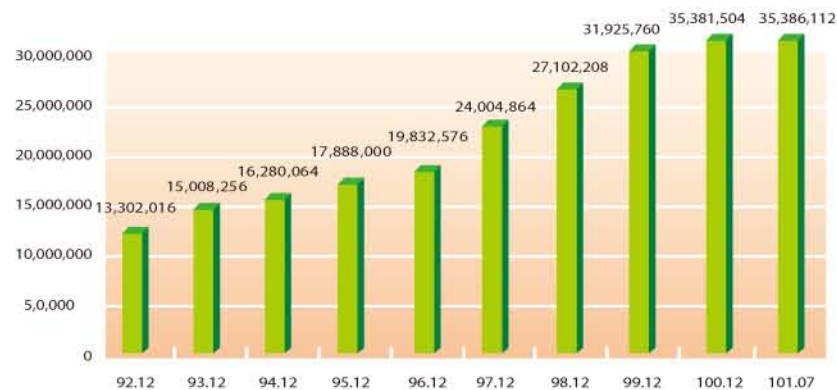

## 二、IP位址及AS號碼成長統計

網際網路位址(Internet Protocol Address)：指為供辨識網際網路主機號碼位置所在，以固定且單一的數字分配予主機之位址。台灣歷年來IP位址核發數量，呈穩定成長，IPv4位址發放數量統計，台灣居全球第14名；IPv6位址發放數量為全球第11名。

圖4：台灣IPv6位址成長統計(單位：/32)

【備註】單位：/32，等於 $2^{96}$ ，約為 $7.9 \times 10^{28}$ 個

自治系統號碼(ASN)是一個提供自治系統(AS)間交換動態路由資訊的唯一是別碼，截至101年6月國內自至系統號碼核發數為310個。

圖3：台灣IPv4位址成長統計(單位：個)

圖5：台灣ASN核發數量統計(單位：個)