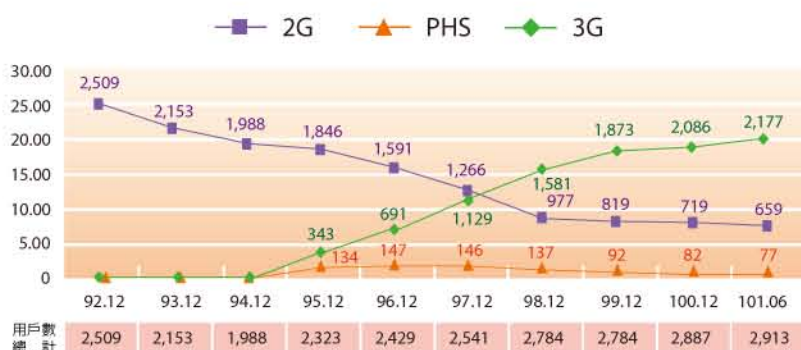

### 四、連線頻寬統計

「台灣網際網路連線頻寬調查」結果顯示，於101年7月公佈之我國對外連線總頻寬達 649,193 Mbps。

圖7：台灣對外連線總頻寬統計(單位:Mbps)

| 網路英文簡稱 | 連線調查單位     | 國內互連總頻  |
|--------|------------|---------|
| TANet  | 教育部        | 126,965 |
| EBIX   | 亞太交換中心     | 96,878  |
| KE-ING | 中嘉寬頻       | 151,000 |
| TWAREN | 台灣高品質學術研究網 | 67,000  |
| SO-Net | 台灣碩網       | 57,000  |

### 五、上網人口及家戶數統計

● 本中心100年3月台灣寬頻網路使用調查結果顯示：上網有1,753萬人，上網比例為75.44%；12歲以上民衆曾經上網有1,594萬人，使用寬頻上網有1,530萬人，使用無線上網有692萬人，使用行動上網有639萬人。

圖8：台灣上網人口統計

圖8：台灣上網人口統計

● 國家通訊傳播委員會(NCC)以業者回報統計資料顯示(101年6月)行動電話用戶數達2,913萬戶，(100年12月)可以使用行動上網之用戶高達2,070萬戶(包括WAP、GPRS、PHS及3G可以使用上網服務之用戶)，占整體行動電話用戶比例為71.3%。

(單位：萬戶/資料來源:NCC)

圖11：各類行動電話用戶數成長統計

圖9：台灣12歲以上行動上網與無線上網人口統計

圖9：台灣12歲以上行動上網與無線上網人口統計

● 在家戶數統計已上網家戶數達653萬戶；而寬頻上網之戶數共計641萬戶。

圖10：台灣上網家戶與寬頻上網家戶數統計

(單位：百萬戶/資料來源:NCC)

圖12：行動上網用戶數統計NCC網站http://www.ncc.gov.tw