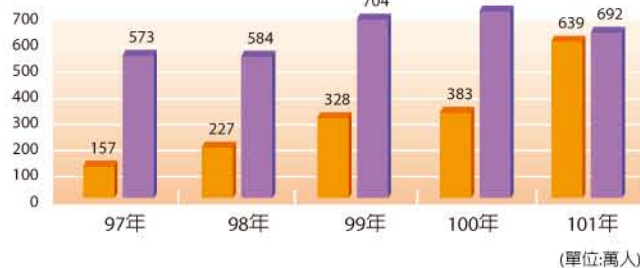

### 五、上網人口及家戶數統計

● 本中心100年3月台灣寬頻網路使用調查結果顯示：上網有1,753萬人，上網比例為75.44%；12歲以上民衆曾經上網有1,594萬人，使用寬頻上網有1,530萬人，使用無線上網有692萬人，使用行動上網有639萬人。

圖8：台灣上網人口統計

圖8：台灣上網人口統計

● 國家通訊傳播委員會(NCC)以業者回報統計資料顯示(101年6月)行動電話用戶數達2,913萬戶，(100年12月)可以使用行動上網之用戶高達2,070萬戶(包括WAP、GPRS、PHS及3G可以使用上網服務之用戶)，占整體行動電話用戶比例為71.3%。

(單位：萬戶/資料來源:NCC)

圖11：各類行動電話用戶數成長統計

圖9：台灣12歲以上行動上網與無線上網人口統計

圖9：台灣12歲以上行動上網與無線上網人口統計

● 在家戶數統計已上網家戶數達653萬戶；而寬頻上網之戶數共計641萬戶。

圖10：台灣上網家戶與寬頻上網家戶數統計

(單位：百萬戶/資料來源:NCC)

圖12：行動上網用戶數統計NCC網站http://www.ncc.gov.tw