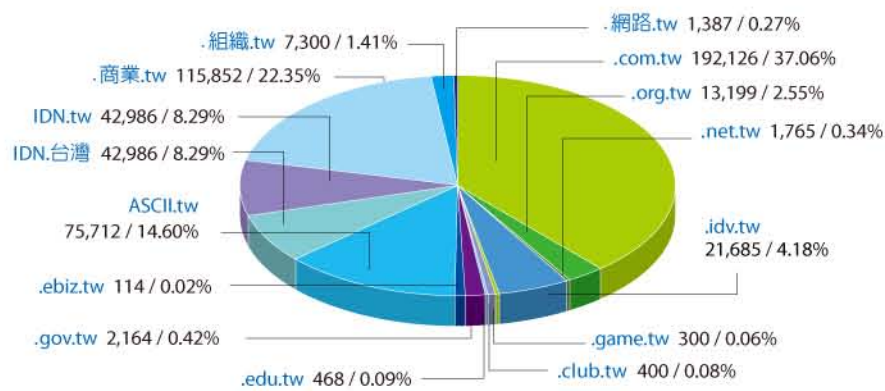

# 台灣網路 基礎建設概要

十年來，政府大力推動網路基礎建設成果斐然，本中心蒐集網域名稱、IP位址、連線頻寬、寬頻調查等統計資料彙編為台灣網路基礎建設概要，希冀透過此概要具體呈現我國網路發展現況，提供各界參考。

財團法人台灣網路資訊中心 中華民國101年8月印製

## 一、.tw/.台灣網域名稱註冊成長統計

網域名稱(Domain Name)：指用以與網際網路位址相對映，便於網際網路使用者記憶TCP/IP主機所在位址之文字或數字組合。截至101年7月底止，.tw/.台灣網域名稱註冊總量已達到518,444。

圖1：.tw/.台灣網域名稱註冊成長統計(單位：個)

圖2：.tw/.台灣各類網域名稱註冊分佈(單位：個)

【備註】ASCII.tw為泛用型英文網域名稱IDN.tw為泛用型中文網域名稱

## 二、IP位址及AS號碼成長統計

網際網路位址(Internet Protocol Address)：指為供辨識網際網路主機號碼位置所在，以固定且單一的數字分配予主機之位址。台灣歷年來IP位址核發數量，呈穩定成長，IPv4位址發放數量統計，台灣居全球第14名；IPv6位址發放數量為全球第11名。

圖4：台灣IPv6位址成長統計(單位：/32)

【備註】單位：/32，等於 $2^{96}$ ，約為 $7.9 \times 10^{28}$ 個

自治系統號碼(ASN)是一個提供自治系統(AS)間交換動態路由資訊的唯一是別碼，截至101年6月國內自至系統號碼核發數為310個。

圖3：台灣IPv4位址成長統計(單位：個)

圖5：台灣ASN核發數量統計(單位：個)