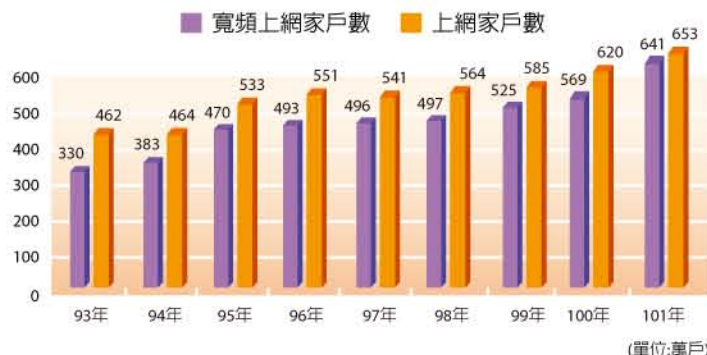

### 五、上網人口及家戶數統計

● 本中心100年3月台灣寬頻網路使用調查結果顯示：上網有1,753萬人，上網比例為75.44%；12歲以上民衆曾經上網有1,594萬人，使用寬頻上網有1,530萬人，使用無線上網有692萬人，使用行動上網有639萬人。

圖8：台灣上網人口統計

圖8：台灣上網人口統計

● 國家通訊傳播委員會(NCC)以業者回報統計資料顯示(101年6月)行動電話用戶數達2,913萬戶，(100年12月)可以使用行動上網之用戶高達2,070萬戶(包括WAP、GPRS、PHS及3G可以使用上網服務之用戶)，占整體行動電話用戶比例為71.3%。

(單位：萬戶/資料來源:NCC)

圖11：各類行動電話用戶數成長統計

圖9：台灣12歲以上行動上網與無線上網人口統計

圖9：台灣12歲以上行動上網與無線上網人口統計

● 在家戶數統計已上網家戶數達653萬戶；而寬頻上網之戶數共計641萬戶。

圖10：台灣上網家戶與寬頻上網家戶數統計

(單位：百萬戶/資料來源:NCC)

圖12：行動上網用戶數統計NCC網站http://www.ncc.gov.tw